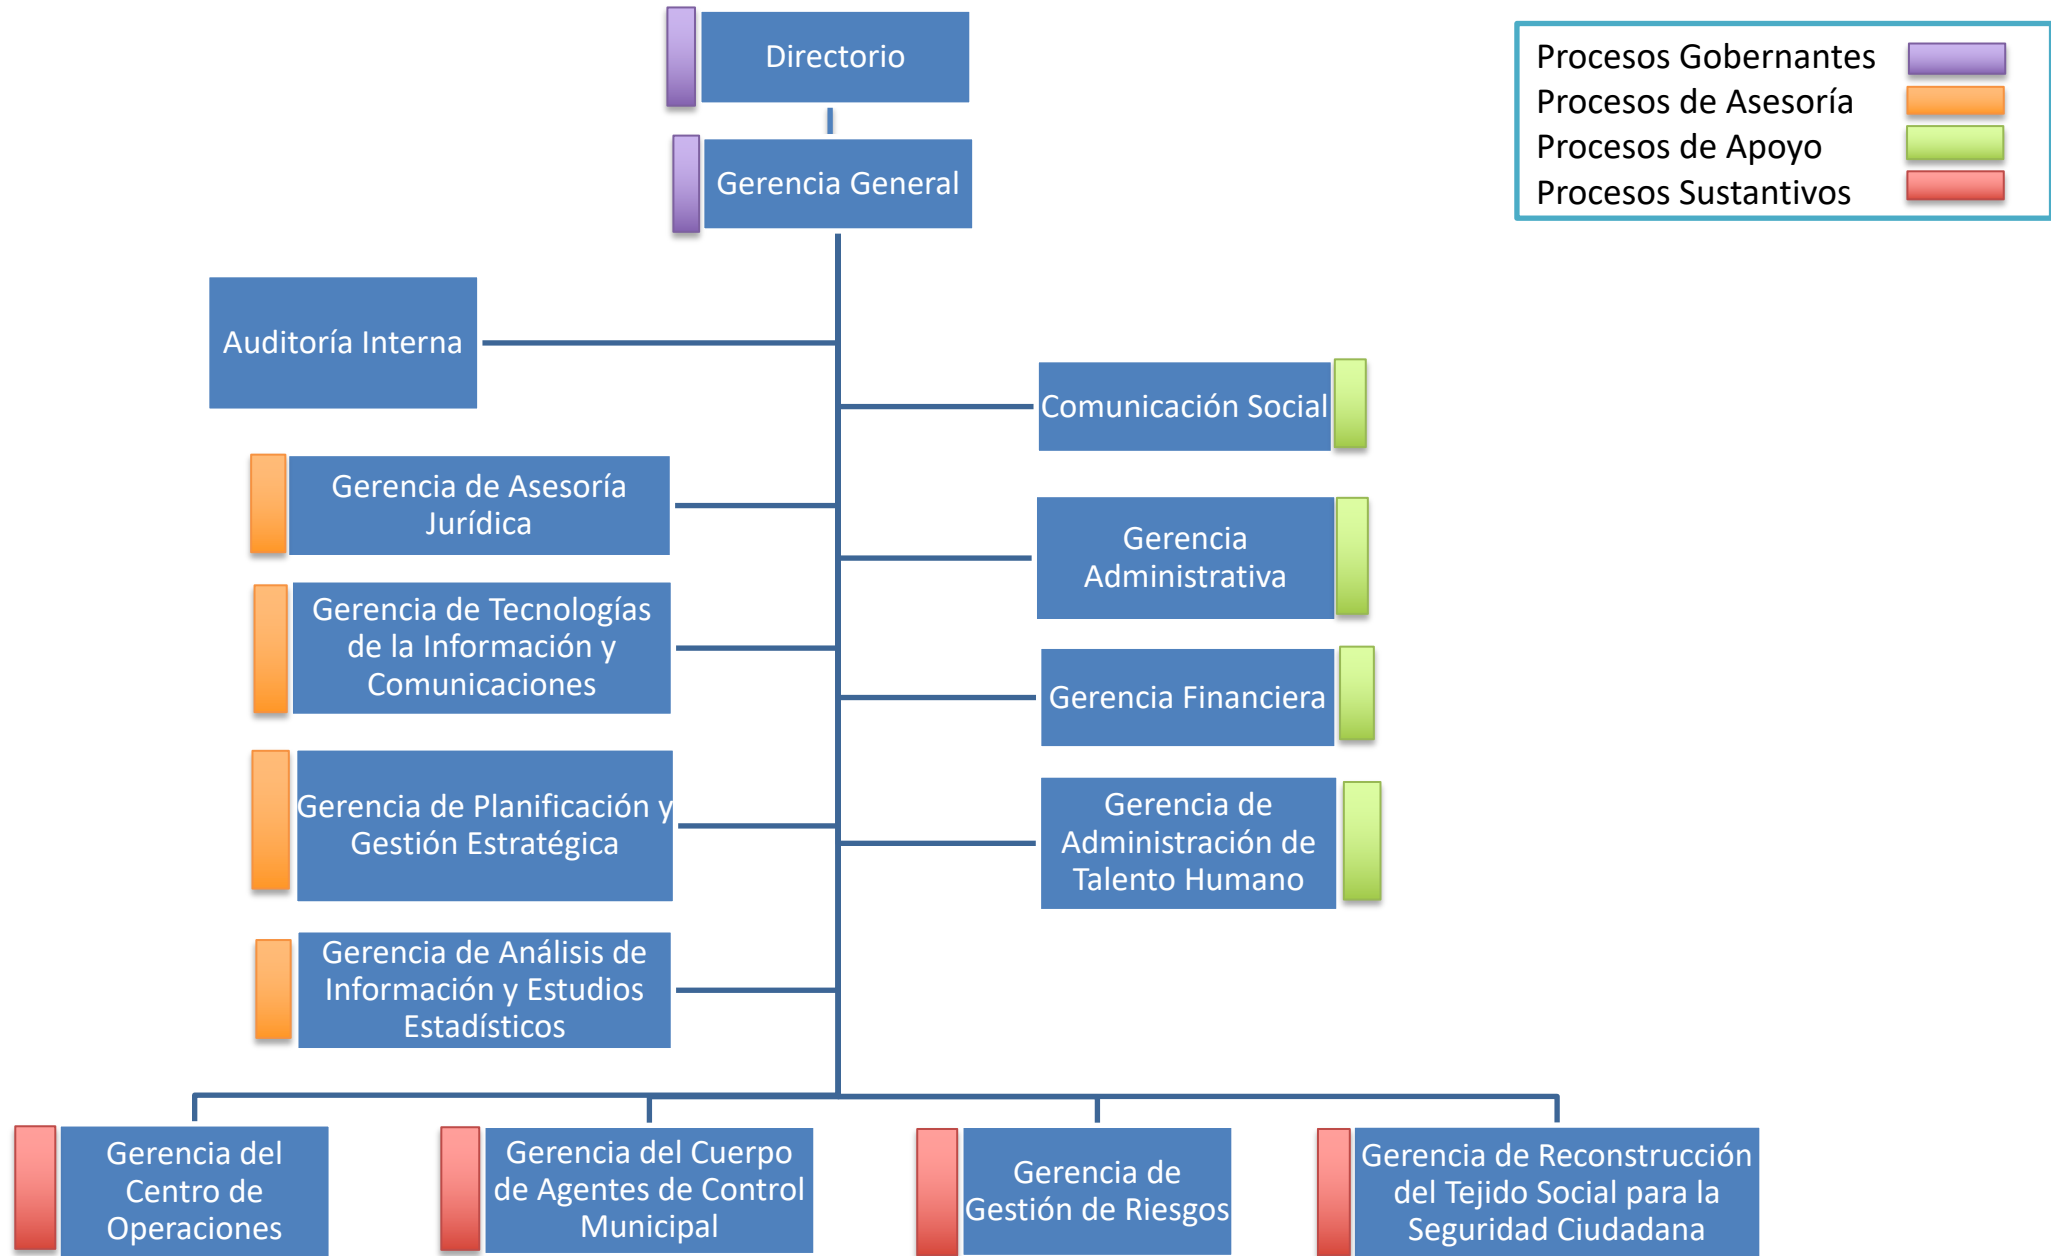

SEGURA^{EP}

Empresa Pública Municipal para la
Gestión de Riesgos y Control de
Seguridad de Guayaquil Segura EP.

Empresa Pública Municipal para la Gestión de Riesgos y Control de Seguridad - SEGURA EP

Estructura Orgánica

Organigramas funcionales por área

Propuesta de Estructura Organizacional por Procesos SEGURA EP

**Gerencia de Análisis de
Información y Estudios
Estadísticos**

Información Cuantitativa
y Geográfica

Información Cualitativa

Comunicación Social

Gerencia de Reconstrucción del Tejido Social para la Seguridad Ciudadana

Fortalecimiento del Tejido Social y Fomento de Cultura de Paz

Atención de Violencia basada en Género