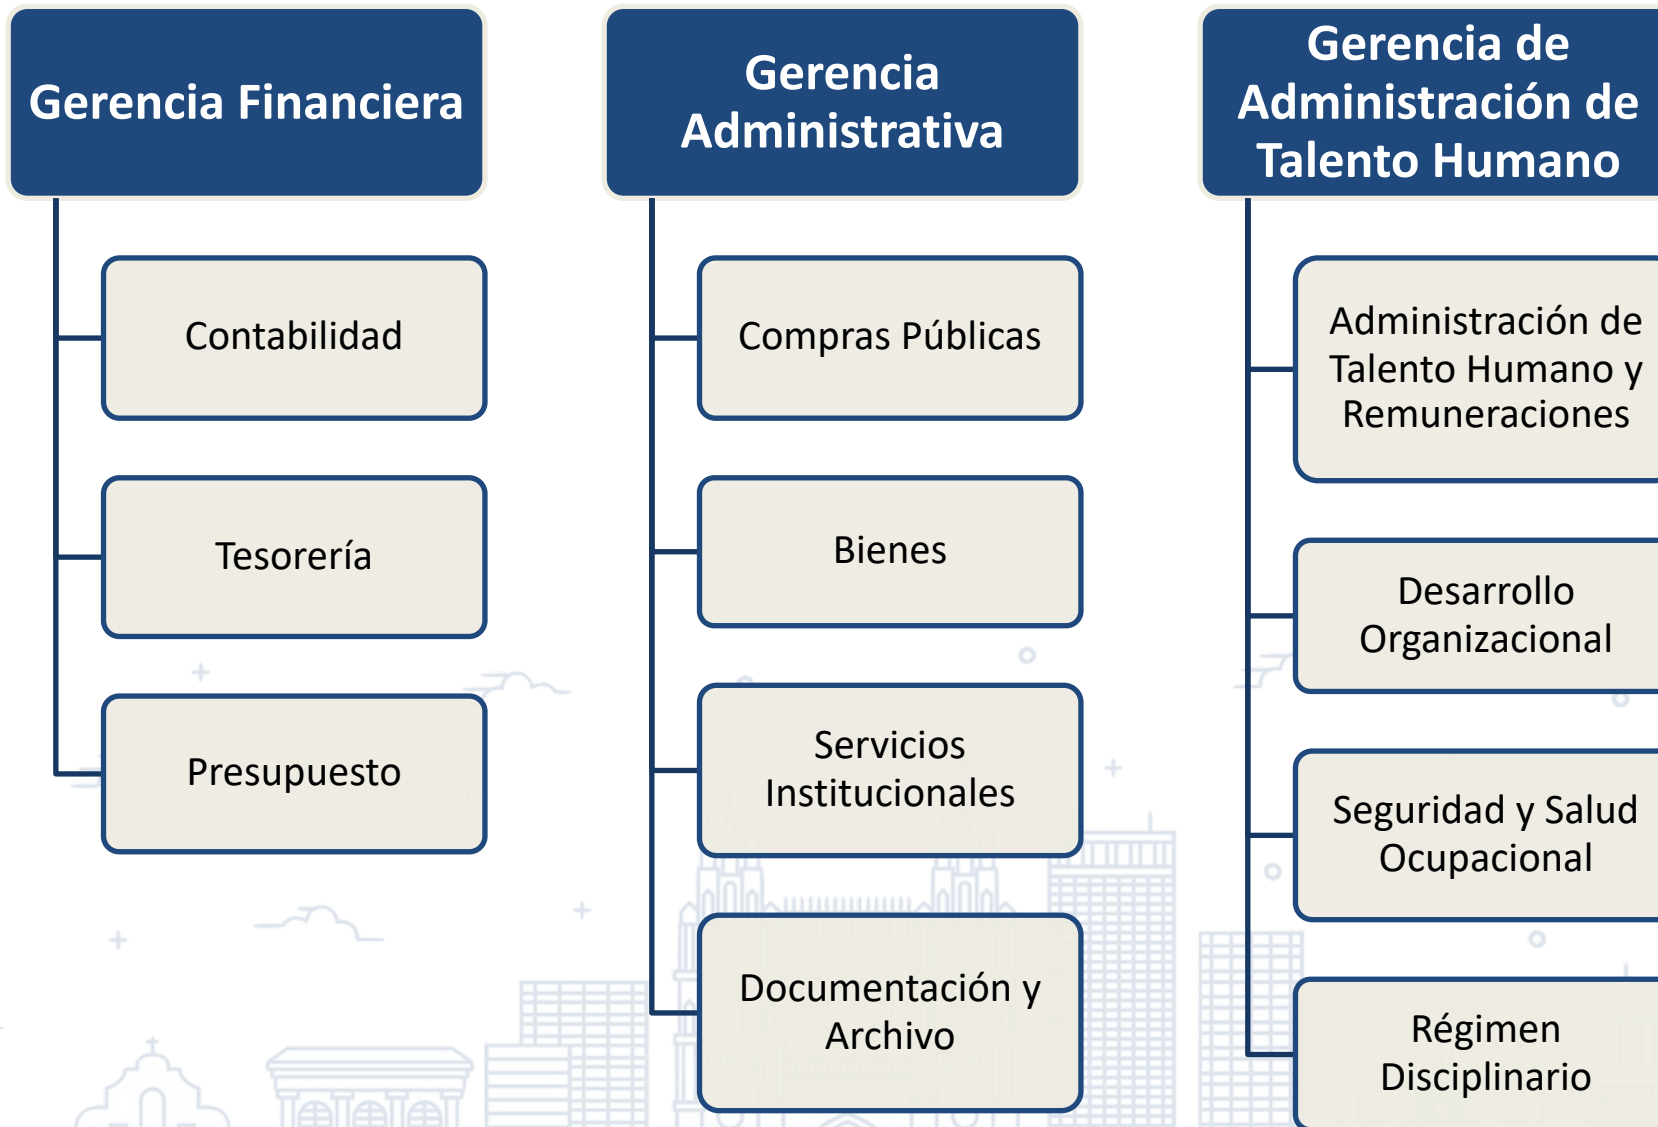

SEGURA^{EP}

Empresa Pública Municipal para la
Gestión de Riesgos y Control de
Seguridad de Guayaquil Segura EP.

Empresa Pública Municipal para la Gestión de Riesgos y Control de Seguridad - SEGURA EP

Estructura Orgánica

Organigramas funcionales por área

Propuesta de Estructura Organizacional por Procesos SEGURA EP

**Gerencia de Análisis de
Información y Estudios
Estadísticos**

Información Cuantitativa
y Geográfica

Información Cualitativa